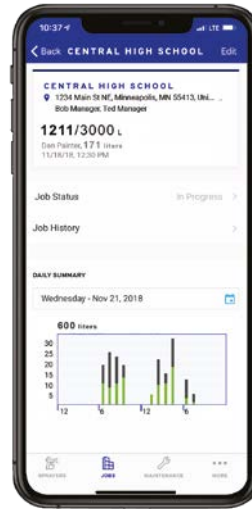

**L'APP BLUELINK
SEMPLIFICA LA TUA ATTIVITÀ**

BREVETTO IN CORSO
DI APPROVAZIONE

**MASSIMA SEMPLICITÀ
DI MANUTENZIONE**

Ogni spruzzatore elettrico ULTRA MAX beneficia di questa innovativa app di gestione che informa gli appaltatori ovunque si trovino su:

MONITORAGGIO DI OGNI SPRUZZATORE

Conoscere le posizioni esatte e la produttività oraria

Ridurre i viaggi in cantiere

INFORMAZIONI SULL'AVANZAMENTO DEL LAVORO

Produttività su richiesta e reportistica da qualsiasi luogo