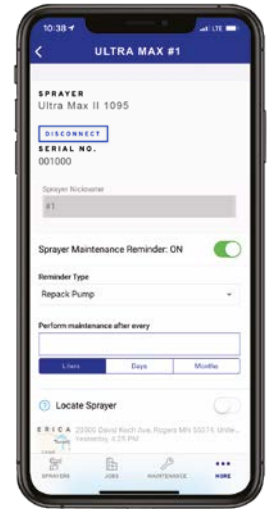

MONITORAGGIO DI OGNI SPRUZZATORE

Conoscere le posizioni esatte e la produttività oraria

Ridurre i viaggi in cantiere

INFORMAZIONI SULL'AVANZAMENTO DEL LAVORO

Produttività su richiesta e reportistica da qualsiasi luogo

Assicurati la puntualità con i materiali necessari

MASSIMIZZAZIONE DELL'UPTIME

Imposta i piani di manutenzione preventiva e ricevi gli avvisi

Assicurati che lo spruzzatore sia pronto per ogni lavoro

BLUELINK[™] SEMPLIFICA LA TUA ATTIVITÀ

Ora puoi monitorare ogni spruzzatore e conoscerne posizione e produttività oraria. Puoi seguire l'avanzamento di ogni lavoro e assicurarti di essere puntuale con i materiali necessari.

Inoltre, puoi massimizzare i tempi di spruzzatura impostando programmi preventivi e la ricezione di avvisi di manutenzione.